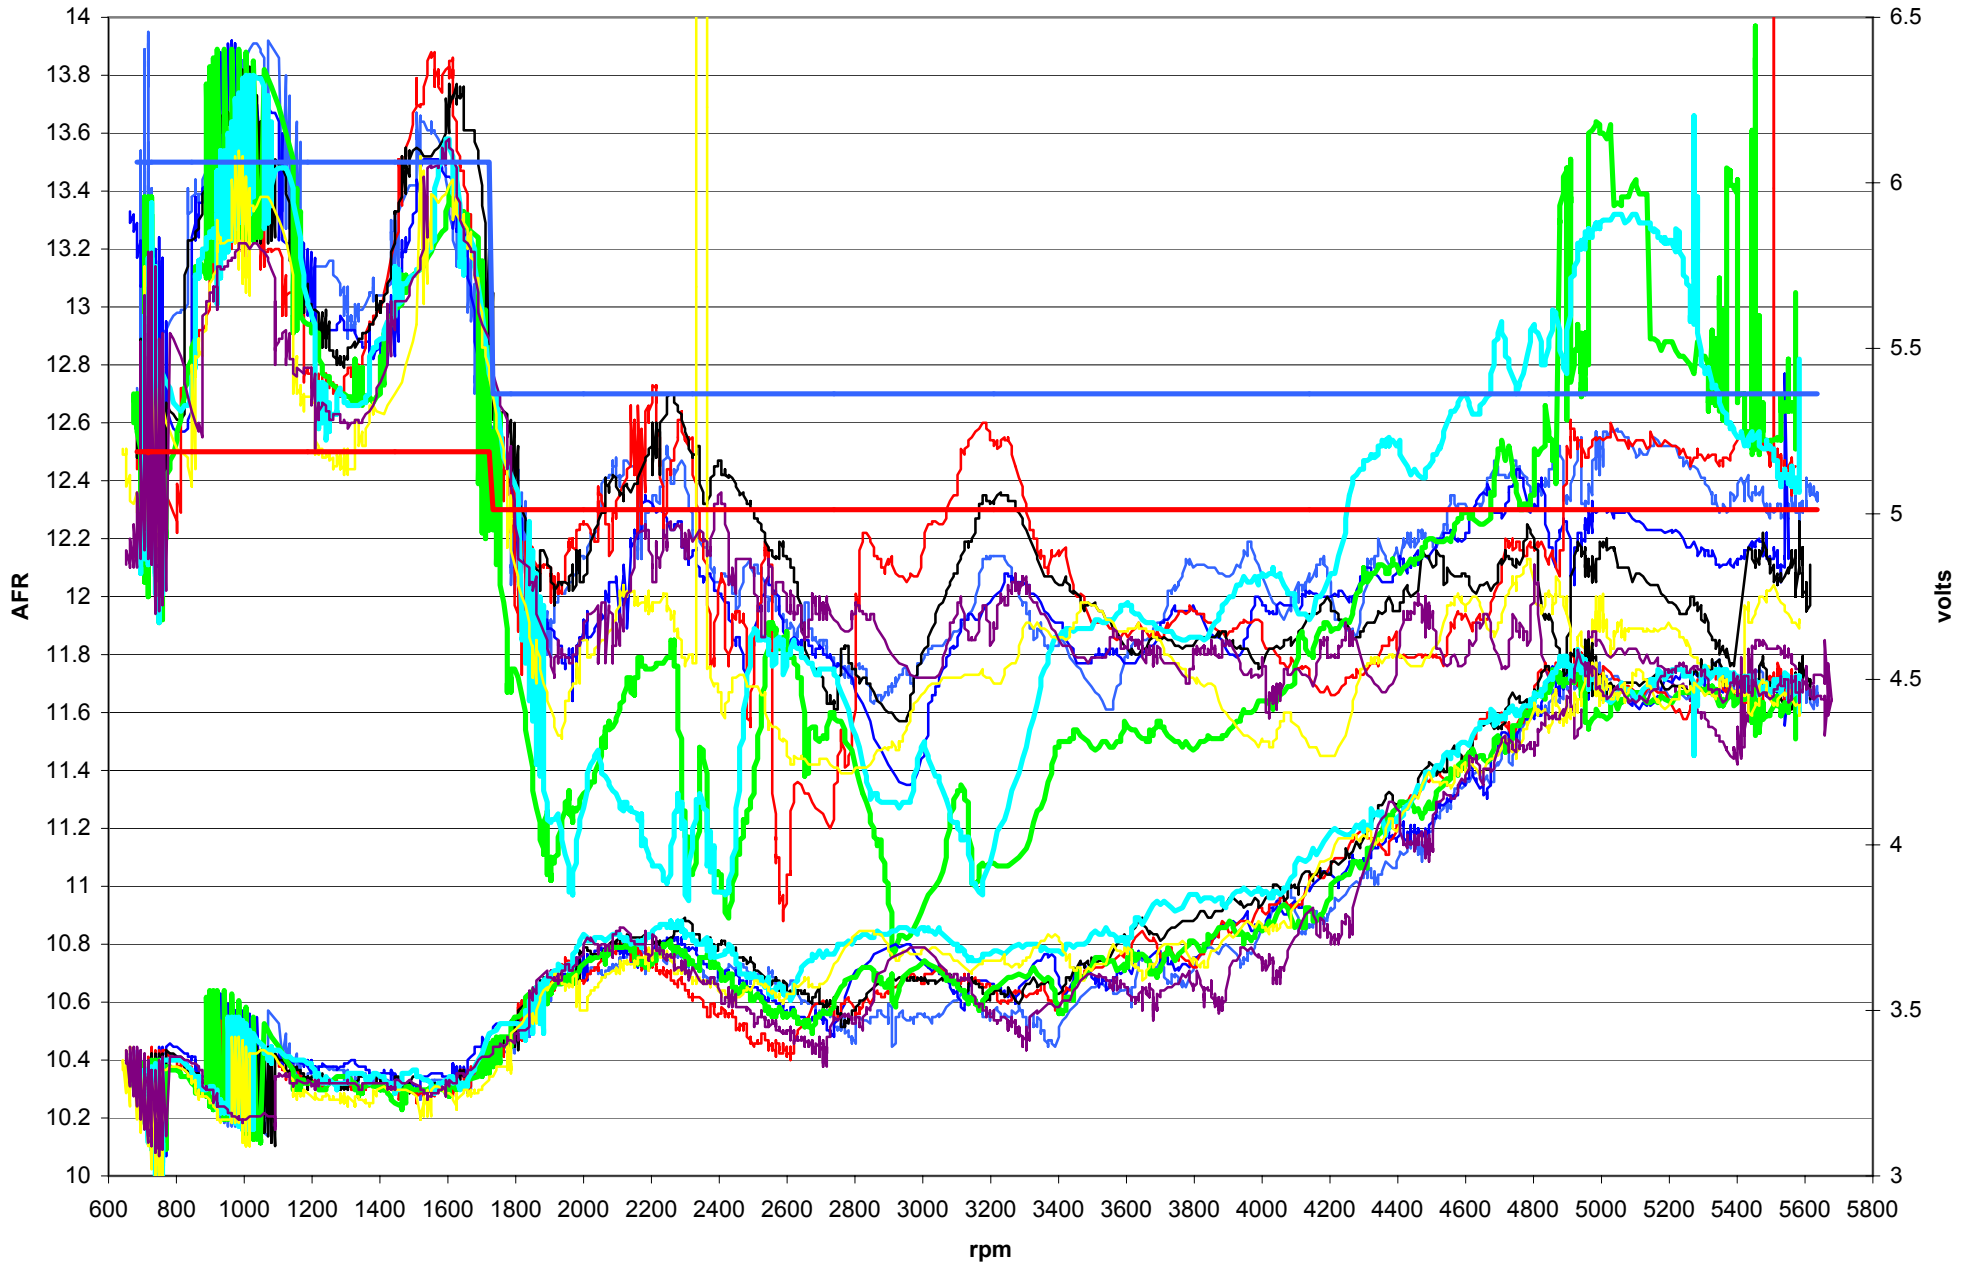

4-20-2009 ECU Recal

- | | | | | | |
|---------------------|---------------------|---------------------|---------------------|---------------------|---------------------|
| — Cyl #8 (AFR) | — Cyl #6 (AFR) | — Cyl #2 (AFR) | — Cyl #4 (AFR) | — Cyl #5 (AFR) | — Cyl #7 (AFR) |
| — Cyl #1 (AFR) | — Cyl #3 (AFR) | — Target AFR Max | — Target AFR Min | — Cyl #8 (MAP-Volt) | — Cyl #6 (MAP-Volt) |
| — Cyl #2 (MAP-Volt) | — Cyl #4 (MAP-Volt) | — Cyl #5 (MAP-Volt) | — Cyl #7 (MAP-Volt) | — Cyl #1 (MAP-Volt) | — Cyl #3 (MAP-Volt) |